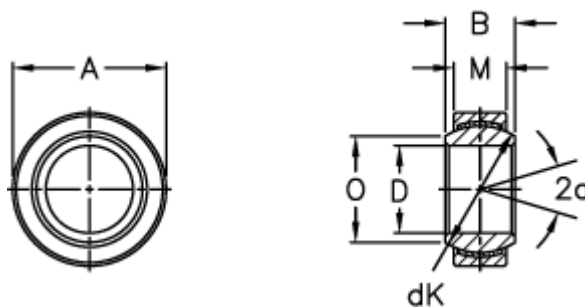

Varenummer: 03442025  
Beskrivelse: Fluro Ledleje GE 25EC-NIRO

## Mål

A	= 42 0 -0,011
B	= 20
D	= 25 0 -0,010
dK	= 35.5
Dynamisk belastning C (kN)	= 96
Kipvinkel	= 7
M	= 16
O	= 29.3

Statisk belastning C0 (kN)	= 159
Vægt	= 110